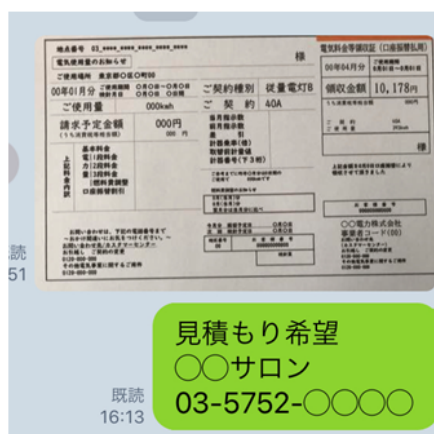

キャンペーン特典の流れ (LINE)

① 撮る

BGでんきをLINE友達に追加
電力会社の契約内容がわかる

- ・ 検針票
- ・ マイページのスクショ

いずれかを
撮影・添付してください。
複数枚でも大丈夫です。

② 送る

マックカード発送のため

- ・ サロン名
- ・ 連絡先電話番号

をメッセージで送付ください

マックカード

1000円分
GET!

後日、郵送にてサロンへお送りさせていただきます

③ 結果

お見積もり結果をお送りします

この機会に、
是非とも
**固定費の削減を
ご検討ください。**

④ 検討