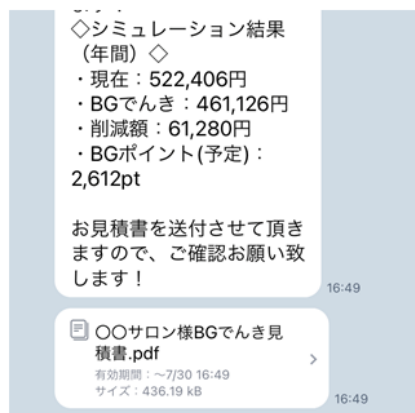

キャンペーン特典の流れ (LINE)

① 撮る

BGでんきをLINE友達に追加
電力会社の契約内容がわかる

- ・ 検針票
- ・ マイページのスクショ

いずれかを
撮影・添付してください。
複数枚でも大丈夫です。

② 送る

マックカード発送のため

- ・ サロン名
- ・ 連絡先電話番号

をメッセージで送付ください

マックカード

1000円分
GET!

後日、郵送にてサロンへお送りさせていただきます

③ 結果

お見積もり結果をお送りします

この機会に、
是非とも
**固定費の削減を
ご検討ください。**

④ 検討